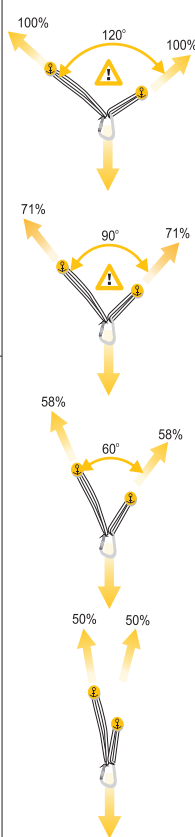

**SINGING ROCK
TRACEABILITY LABEL**

2 (EN) batch No.
(CZ) výrobní číslo
(DE) Chargennummer
(FR) Numéro de lot de fabrication
(ES) No. de serie

**ETIKETA
SLEDOVATELNOSTI**

1 2 3
4 5
001/9999/01/15
4...XXXX XX

CE certification
CE certifikace

European standard
evropská norma

CE 1019
22kN
EN 566:06
singing
rock

notified body
c. notifikované zkušebny

strength
pevnost

producer
výrobce