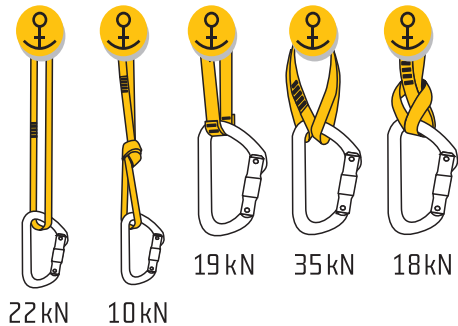

**SINGING ROCK
TRACEABILITY LABEL**

2 (EN) batch No.
(CZ) výrobní číslo
(DE) Chargennummer
(FR) Numéro de lot de fabrication
(ES) No. de serie

**ETIKETA
SLEDOVATELNOSTI**

1 2 3
4 5
001/9999/01/15
4...XXXX XX

CE certification
CE certifikace

European standard
evropská norma

CE 1019
22kN
EN 566:06
singing
rock

notified body
c. notifikované zkušebny

strength
pevnost

producer
výrobce